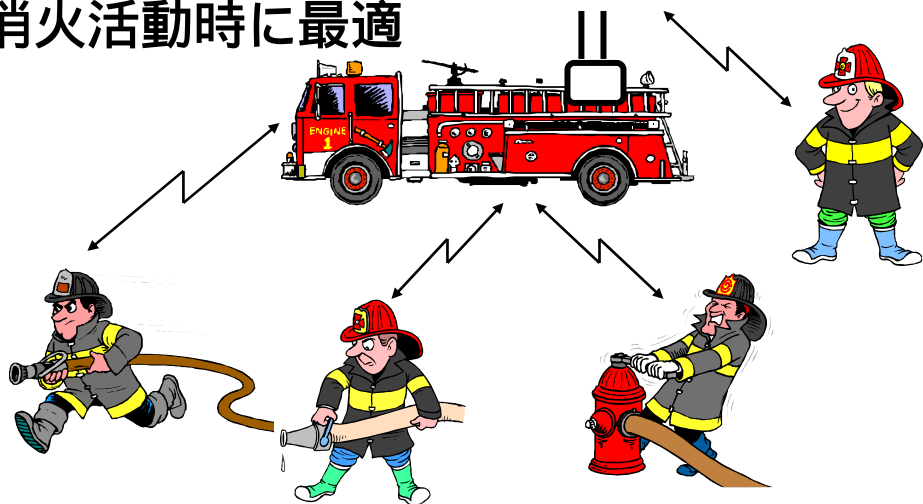

作業用1mW陸上移動無線通信システム

< 運用形態 >

- ・無線局免許の取得が不要となり、より活用範囲が広がりました。
  (従来は管轄の電気通信監理局への届出が必要でした。)
- ・基地局(親機)を消防車(ポンプ車、はしご車など)に取りつけますので消防車から半径約300m以内での運用が可能です。
- ・最大9人までの同時通話(会議通話)が可能です。

消火活動時に最適