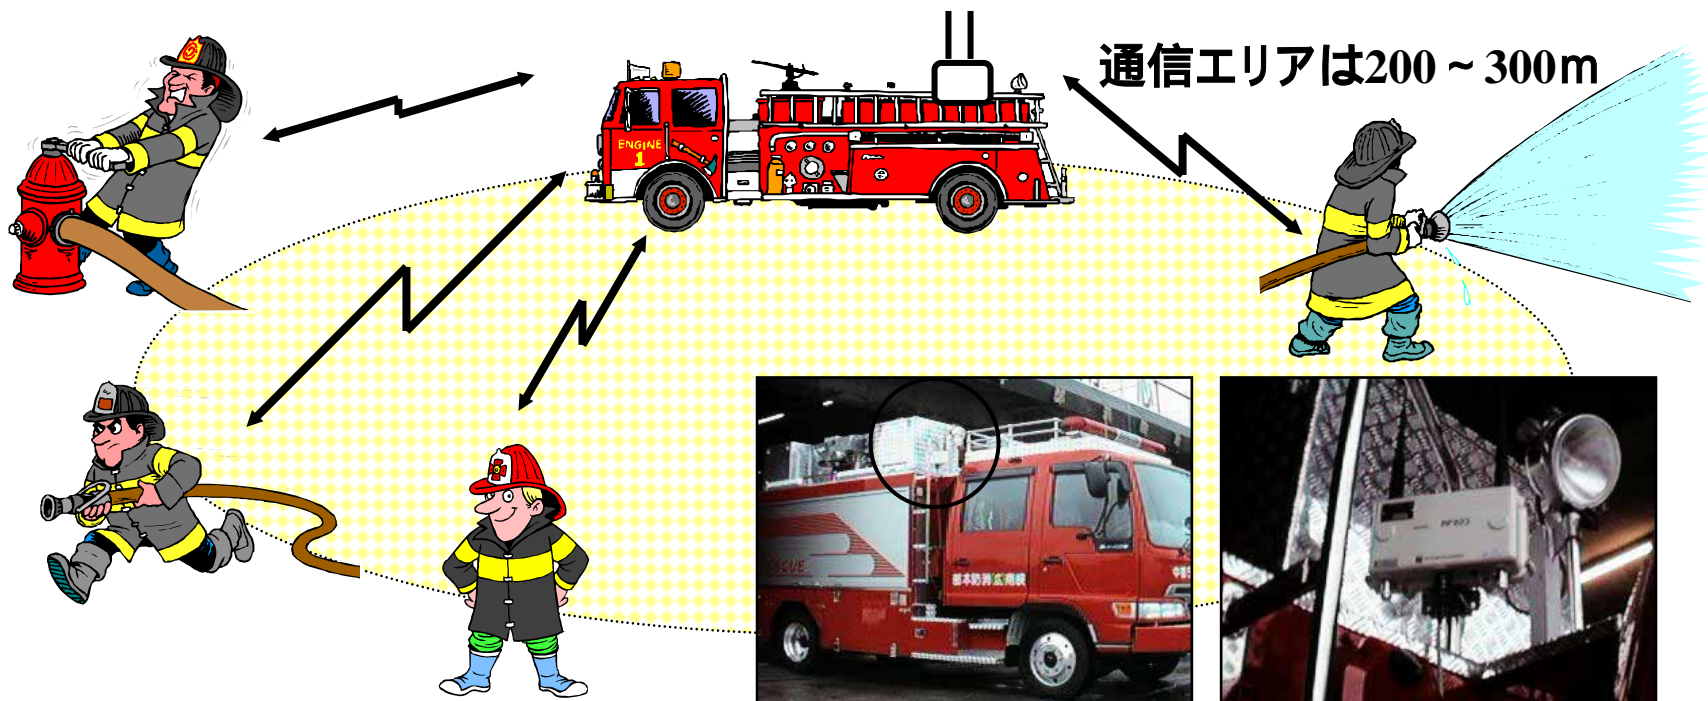

作業用1mW陸上移動無線通信システム

< 概要 >

- ・基地局(親機)と移動局(子機)によって構成。
- ・基地局は中継局機能を有し、CX912を接続することで一斉指令を出すことが可能。
- ・最大9人での同時通話(会議通話)をすることが可能。
- ・通信エリアは、おおむね親機から半径200~300m。