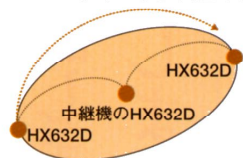

自然に、いきましよう。話せる人と。

特定小電力トランシーバー
HX632D
標準価格 37,590円(1台)
(本体価格 35,800円)
●ソフトケース付属
免許・資格・申請不要

Picosuke
※HX632DはピコスケHX632/HX620に内蔵された18chに対応。単信・中継(局)・グループ電話モードで通話の互換性があります。

ピコスケなら、簡単に通話エリアが拡げられる。中継通信で遠くトーク。

手軽に使える特定小電力無線。もっともっと通話距離が伸びたら、いいですね。通話エリアを文字通り倍増できるのが、中継通信です。たとえば本格業務用では専用の中継装置を使ってシステム構築するのですが、ピコスケは実に簡単。HX632Dが3台以上あれば、そのうち1台を中継装置にして遠くトーク。